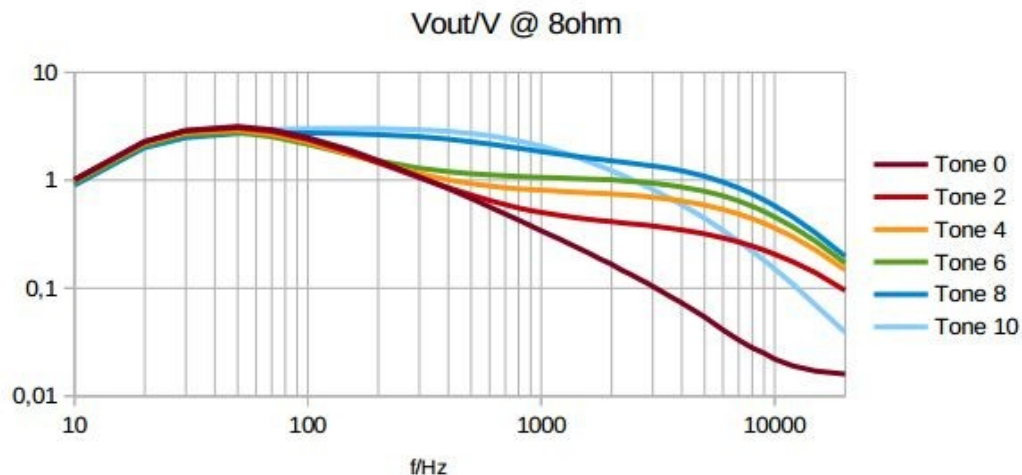

18 W vahvistin hyväksi kehitulla Jensen Tornado kaiuttimella. Säätimet: Volume Normal-kanava, Volume Bright-kanava, Tone ja Master Volume. Takapanelissa 1/4 tehonvalinta eli pienellä teholla alle 5W. Liitännät: 4 tulojakkia, 2 lähtöä. 2 x 6V6GT pääteputki, putkitasuri sekä 12AY7 ja 12AX7 esivahvistimet. "Handwired Point-to-Point"-tekniikka, hopea/teflon kaapelit ja laadukkaat komponentit erityisesti liittimissä ja putkenkannoissa takaavat pitkän eliniän. 10 vuoden takuu.

### Tone-säätimen asennot ja lähtötaso

"Normal" kanava, jakki LO. Keinokuorma 8 ohmia. Tulojännite 100mVpp sini.  
Kanavan volyyymi asennossa 2, toinen kanava asennossa 0. Master 10.

### Tone-säätimen asennot ja lähtötaso

"Bright" kanava, jakki LO. Keinokuorma 8 ohmia. Tulojännite 100mVpp sini.  
Kanavan volyyymi asennossa 2, toinen kanava asennossa 0. Master 10.

Myös yksilöllisesti räätälöityjä malleja tehdään.