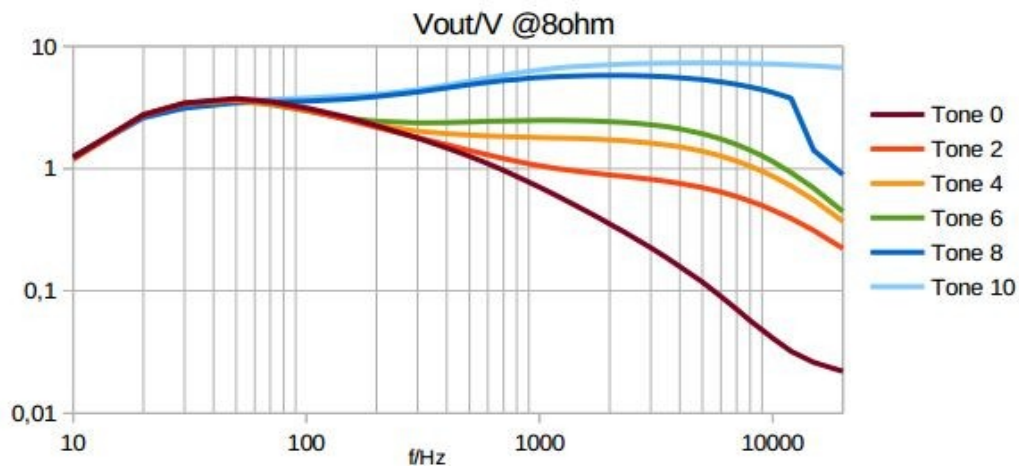

18 W vahvistin hyväksi kehitulla Jensen Tornado kaiuttimella. Säätimet: Volume Normal-kanava, Volume Bright-kanava, Tone ja Master Volume. Takapanelissa 1/4 tehonvalinta eli pienellä teholla alle 5W. Liitännät: 4 tulojakkia, 2 lähtöä. 2 x 6V6GT pääteputki, putkitasuri sekä 12AY7 ja 12AX7 esivahvistimet. "Handwired Point-to-Point"-tekniikka, hopea/teflon kaapelit ja laadukkaat komponentit erityisesti liittimissä ja putkenkannoissa takaavat pitkän eliniän. 10 vuoden takuu.

### Tone-säätimen asennot ja lähtötaso

"Normal" kanava, jakki LO. Keinokuorma 8 ohmia. Tulojännite 100mVpp sini.  
Kanavan volyyymi asennossa 2, toinen kanava asennossa 0. Master 10.

### Tone-säätimen asennot ja lähtötaso

"Bright" kanava, jakki LO. Keinokuorma 8 ohmia. Tulojännite 100mVpp sini.  
Kanavan volyyymi asennossa 2, toinen kanava asennossa 0. Master 10.

Myös yksilöllisesti räätälöityjä malleja tehdään.